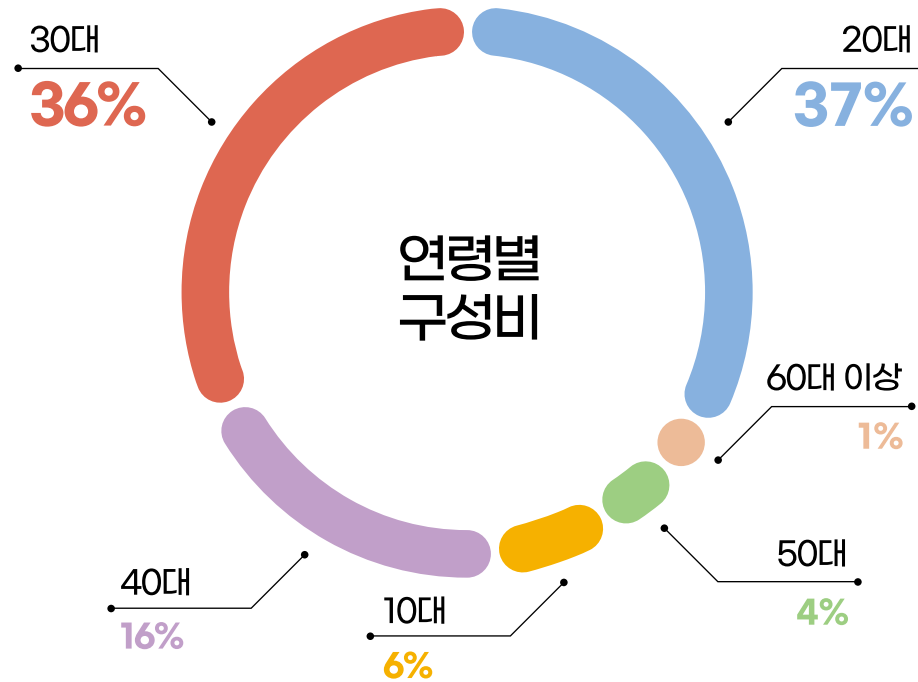

코리아 아트 가이드만의 핵심기능

1. 문화콘텐츠 종합 제공

- 대한민국의 전시, 축제, 공연, 여행정보 제공
- 공모전, 콩쿠르, 레지던시 등 다양한 소식 제공

2. 위치기반 큐레이션

- “내 주변” 기능으로 사용자 위치주변 전시 및 행사정보 맞춤 추천
- 모바일 내비게이션 (카카오 내비, 티맵) 연동

3. 편리한 전시정보 업로드 기능

- 간편한 업로드 틀로 회원이면 누구나 쉽게 전시 및 행사정보 업로드 가능
- * 행사기간 종료시 아카이브 게시판으로 게시물 자동 이동

사용자 분석

- 남성
- 여성

사용자 분석

- 10대
- 20대
- 30대
- 40대
- 50대
- 60대 이상

광고단가

1. 메인화면

- 단위 1개월
- 규격 pc 1000 x 750
mobile 1000 x 750

2,000,000원
(부가세별도)