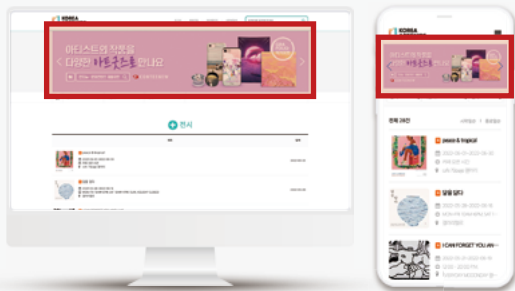

코리아 아트 가이드만의 핵심기능

1. 문화콘텐츠 종합 제공

- 대한민국의 전시, 축제, 공연, 여행정보 제공
- 공모전, 콩쿠르, 레지던시 등 다양한 소식 제공

2. 위치기반 큐레이션

- “내 주변” 기능으로 사용자 위치주변 전시 및 행사정보 맞춤 추천
- 모바일 내비게이션 (카카오 내비, 티맵) 연동

3. 편리한 전시정보 업로드 기능

- 간편한 업로드 틀로 회원이면 누구나 쉽게 전시 및 행사정보 업로드 가능
- * 행사기간 종료시 아카이브 게시판으로 게시물 자동 이동

사용자 분석

- 남성
- 여성

사용자 분석

- 10대
- 20대
- 30대
- 40대
- 50대
- 60대 이상

광고단가

1. 메인화면

- 단위 1개월
- 규격 pc 1000 x 750
mobile 1000 x 750

2,000,000원
(부가세별도)

2. 지역화면

- 단위 1개월
- 규격 pc 1000 x 750
mobile 1000 x 350

1,500,000원
(부가세별도)

3. 카테고리 상단

- 단위 1개월
- 규격 pc 1260 x 300
mobile 1000 x 350

1,000,000원
(부가세별도)

4. 내 주변

- 단위 1개월
- 규격 pc 1260 x 150
mobile 1000 x 350