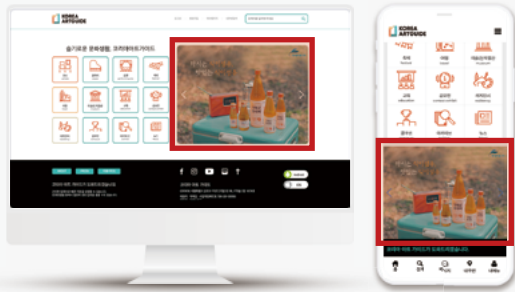

- 코리아아트가이드 대표이사 **박재길**

코리아 아트 가이드만의 차별점

국내 최초
문화배달 플랫폼

Web과 App을 통한
위치기반 맞춤형
전시 추천 서비스

- 회원이면 누구나 쉽게 문화.예술 및 여행 정보를 온라인 상에 무료로 홍보할 수 있습니다.
- 각종 포털사이트와 SNS에 Korea Art Guide의 문화.예술 정보가 노출되어 홍보가 수월합니다.

- 이용자의 위치를 기반으로 이용자 주변의 문화정보를 추천합니다.
- Android / IOS 모두 이용 가능합니다.
- KakaoNavi 와 T-map을 공식 지원합니다.

코리아 아트 가이드만의 핵심기능

1. 문화콘텐츠 종합 제공

- 대한민국의 전시, 축제, 공연, 여행정보 제공
- 공모전, 콩쿠르, 레지던시 등 다양한 소식 제공

2. 위치기반 큐레이션

- “내 주변” 기능으로 사용자 위치주변 전시 및 행사정보 맞춤 추천
- 모바일 내비게이션 (카카오 내비, 티맵) 연동

3. 편리한 전시정보 업로드 기능

- 간편한 업로드 틀로 회원이면 누구나 쉽게 전시 및 행사정보 업로드 가능
- * 행사기간 종료시 아카이브 게시판으로 게시물 자동 이동

사용자 분석

- 남성
- 여성

사용자 분석

- 10대
- 20대
- 30대
- 40대
- 50대
- 60대 이상

광고단가

1. 메인화면

- 단위 1개월
- 규격 pc 1000 x 750
mobile 1000 x 750

2,000,000원
(부가세별도)

2. 지역화면

- 단위 1개월
- 규격 pc 1000 x 750
mobile 1000 x 350

1,500,000원
(부가세별도)

3. 카테고리 상단

- 단위 1개월
- 규격 pc 1260 x 300
mobile 1000 x 350

1,000,000원
(부가세별도)

4. 내 주변

- 단위 1개월
- 규격 pc 1260 x 150
mobile 1000 x 350