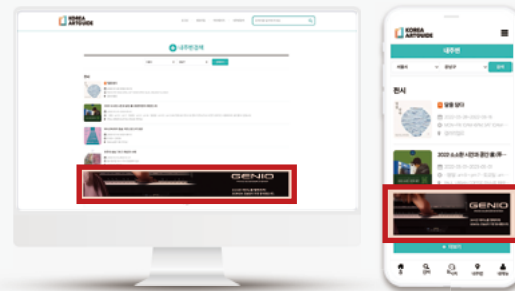

코리아 아트 가이드만의 핵심기능

1. 문화콘텐츠 종합 제공

- 대한민국의 전시, 축제, 공연, 여행정보 제공
- 공모전, 콩쿠르, 레지던시 등 다양한 소식 제공

2. 위치기반 큐레이션

- “내 주변” 기능으로 사용자 위치주변 전시 및 행사정보 맞춤 추천
- 모바일 내비게이션 (카카오 내비, 티맵) 연동

3. 편리한 전시정보 업로드 기능

- 간편한 업로드 틀로 회원이면 누구나 쉽게 전시 및 행사정보 업로드 가능
- * 행사기간 종료시 아카이브 게시판으로 게시물 자동 이동

2. 지역화면

- 단위 1개월
- 규격 pc 1000 x 750
mobile 1000 x 350

1,500,000원
(부가세별도)

3. 카테고리 상단

- 단위 1개월
- 규격 pc 1260 x 300
mobile 1000 x 350

1,000,000원
(부가세별도)

4. 내 주변

- 단위 1개월
- 규격 pc 1260 x 150
mobile 1000 x 350