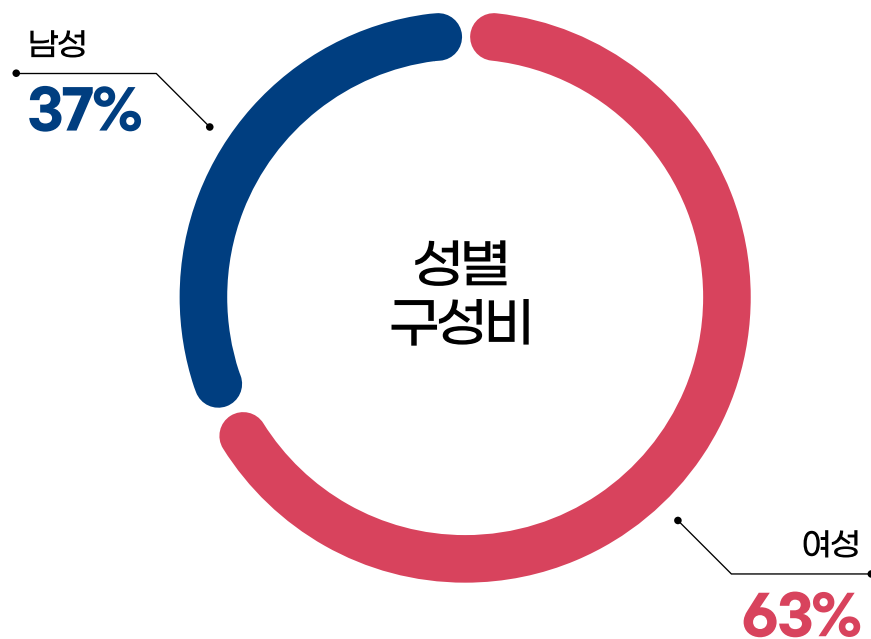

코리아 아트 가이드만의 핵심기능

1. 문화콘텐츠 종합 제공

- 대한민국의 전시, 축제, 공연, 여행정보 제공
- 공모전, 콩쿠르, 레지던시 등 다양한 소식 제공

2. 위치기반 큐레이션

- “내 주변” 기능으로 사용자 위치주변 전시 및 행사정보 맞춤 추천
- 모바일 내비게이션 (카카오 내비, 티맵) 연동

3. 편리한 전시정보 업로드 기능

- 간편한 업로드 틀로 회원이면 누구나 쉽게 전시 및 행사정보 업로드 가능
- * 행사기간 종료시 아카이브 게시판으로 게시물 자동 이동

사용자 분석

- 남성
- 여성

사용자 분석

- 10대
- 20대
- 30대
- 40대
- 50대
- 60대 이상

광고단가

1. 메인화면

- 단위 1개월
- 규격 pc 1000 x 750
mobile 1000 x 750

2,000,000원
(부가세별도)

2. 지역화면

- 단위 1개월
- 규격 pc 1000 x 750
mobile 1000 x 350

1,500,000원
(부가세별도)

3. 카테고리 상단

- 단위 1개월
- 규격 pc 1260 x 300
mobile 1000 x 350

1,000,000원
(부가세별도)

4. 내 주변

- 단위 1개월
- 규격 pc 1260 x 150
mobile 1000 x 350